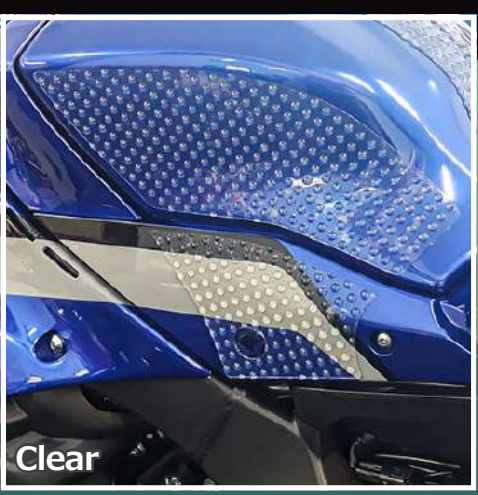

新発売

E EAZI-GRIP™
RACING PRODUCTS

タンクグリップ

ブラック・クリア 2種類

車種専用設計

ポリウレタン製

左右セット

Clear

EVO Series

ライダーズーツ着用時でもしっかりと分かるグリップが特徴

バイク上でのライダーの動きやすさを向上させる滑らかさが特徴

PRO Series

Black