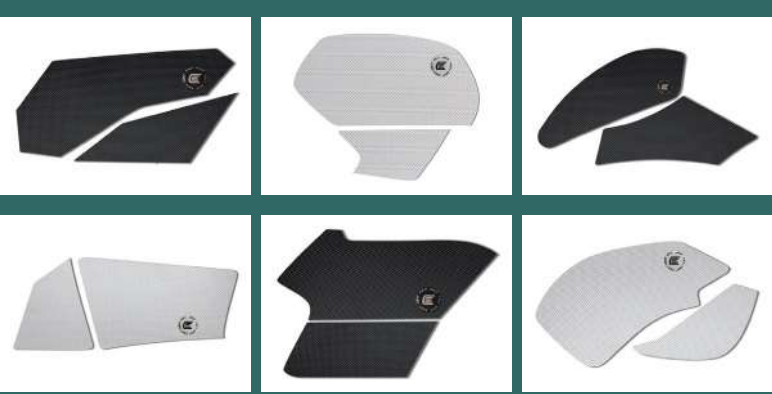

新発売

E EAZI-GRIP™
RACING PRODUCTS

タンクグリップ

ブラック・クリア 2種類

車種専用設計

ポリウレタン製

左右セット

Clear

EVO Series

ライダーズーツ着用時でもしっかりと分かるグリップが特徴

バイク上でのライダーの動きやすさを向上させる滑らかさが特徴

PRO Series

Black