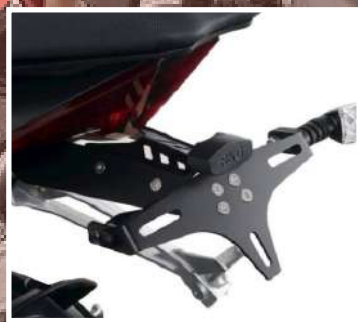

MOTOGRAFX™

aprilia

RS660 (21-)

TANK PAD

各 ¥4,730

2021
NEW ARRIVAL

TA026FRK

TA026FRR

TA026KTR

※価格は全て税込み表記になります。

エアロクラッシュプロテクター

フェンダーレスキット

ブラック LP0299BK

¥29,700

別売

リフレクターキット
REK0002BK
¥4,730

ブラック CP0510BL

カウル加工不要

¥51,700

ブラック CP0511BL

ロードレースバージョン(突出小)
穴両サイド要加工

¥29,700

左右セット

フォークプロテクター