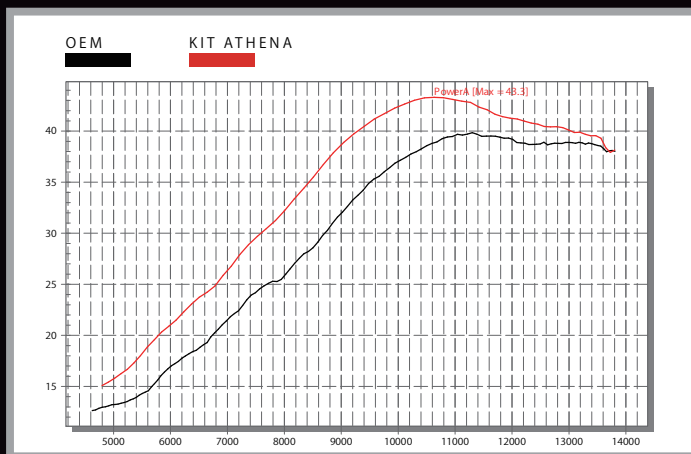

CRF250R (18/19)

NEW ARRIVAL

ATHENA ボアアップキット

イタリア ATHENA 社製ボアアップキット。オールインワンパッケージで手軽にボアアップ。ガスケットなど、組み込みに必要なパーツはすべてキットパーツに同梱されています。

P400210100067

#4573382061960

¥98,000 (税抜)

純正

249cc

POWER UP!!

288,8cc

TECHNICAL DATA	単位	純正	ATHENA
排気量	(cm ³)	249,4	288,8
シリンダー内径	(mm)	79	85
ストローク	(mm)	50,9	50,9
圧縮比		13.9:1	13.7:1
パワーカーブ	CV/rpm	39,8 / 11300	43,3 / 10500

nexxs 検索 nexxs.co.jp

E-Mail : mc@nexxs.co.jp