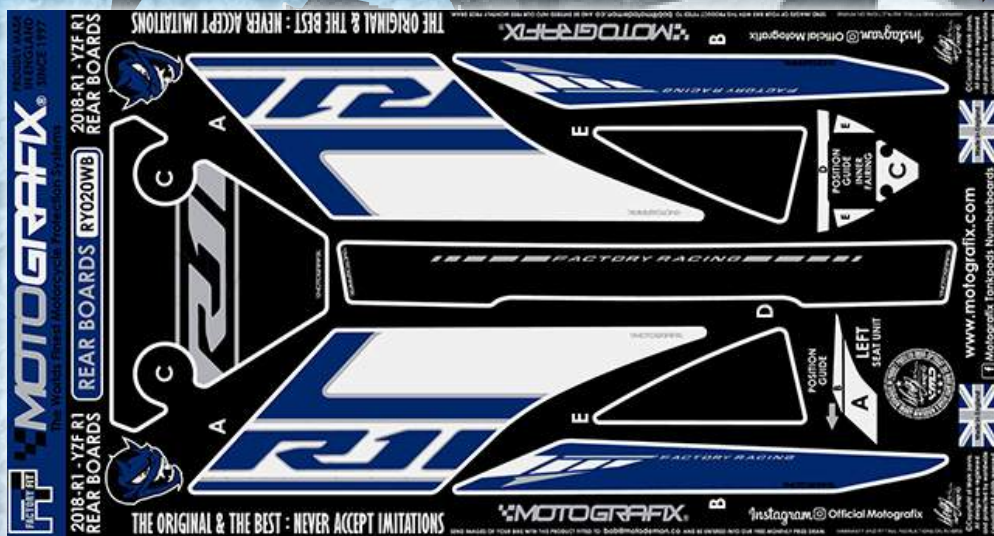

YAMAHA YZF-R1 (18/19)

MOTOGRAFIX™

NEW!

全5種

REAR PAD

各 ¥13,000 (税抜)

RY020WB
#4580041227155

RY020KW
#4580041227148

RY020KB
#4580041227117

RY020KE
#4580041227124

RY020KK
#4580041227131

TANK PAD

TY026
シリーズ

全15種

各 ¥4,300 (税抜)

好評発売中!!