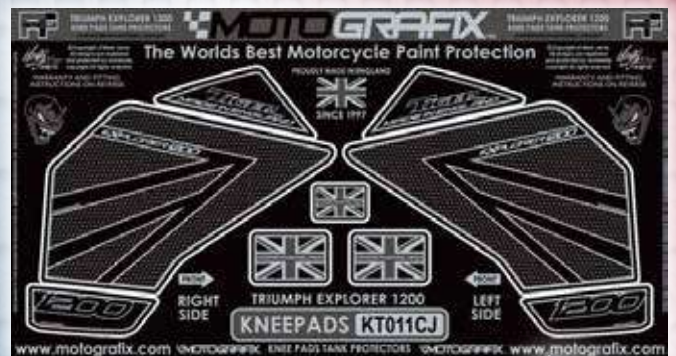

TRIUMPH Tiger1200 (12-17)

MOTOGRAFIX™

全5種

KNEE PAD 各種 15,400 (税込)

KT011AJ

KT011UJ

KT011KR

KT011MJ

KT011CJ