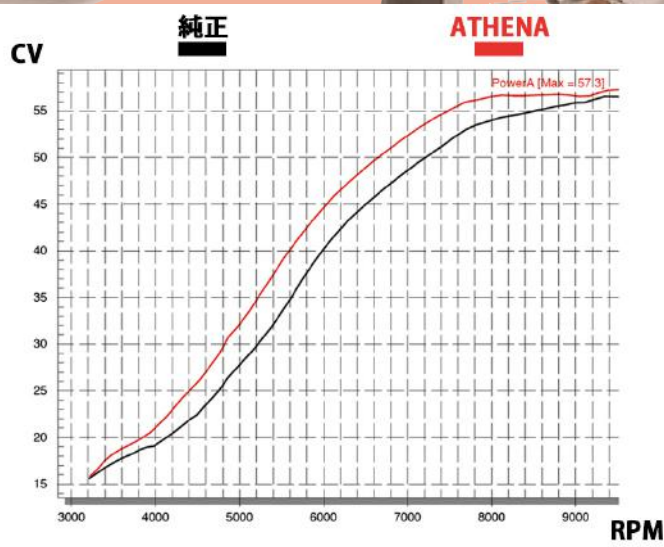

CRF450R (17/18)

ATHENA ボアアップキット

NEW!

イタリアの ATHENA 社製ボアアップキット。オールインワンパッケージで手軽にボアアップ。ガスケットなど、組み込みに必要なパーツはすべてキットパーツに同梱されています。

純正
450cc
56.6馬力

POWER UP!!

468cc
57.3馬力

TECHNICAL DATA	単位	純正	ATHENA
排気量	(cm ³)	449.5	468.4
シリンダー内径	(mm)	96	98
ストローク	(mm)	62.1	62.1
圧縮比		13.5 : 1	13.5 : 1
パワーカーブ	CV/rpm	56.6 / 9400	57.3 / 9500