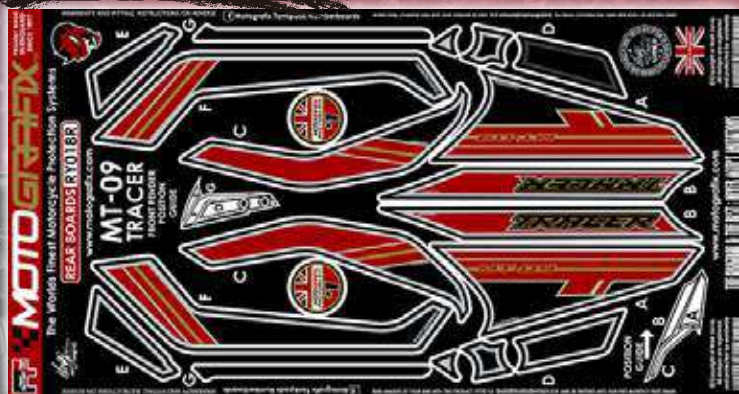

REAR PAD

RY018R