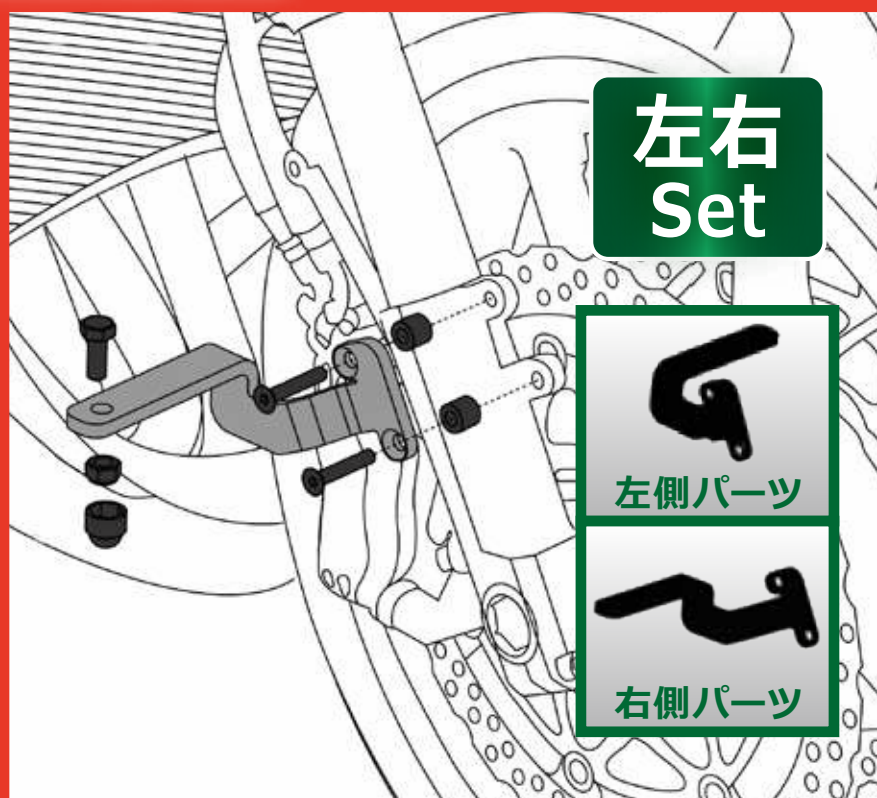

DENALI Lighting Kit

補助ライトマウント **新発売**

Kawasaki **GTR1400(08-14)**

別売ライト取り付けイメージ

別売

TT-DR1 ¥98,000(税抜)

DENALI LED ライトは、少ない消費電力ながら、標準的なオートバイのハイビームより遠くまで光が届き、50,000 時間 (6 年) という平均寿命の長さが特徴です。

¥15,000(税抜)