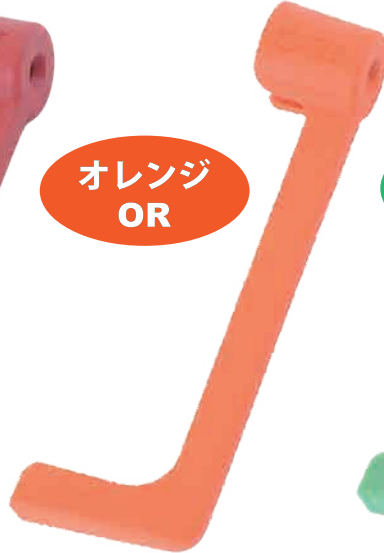

# モールドカラーレバーガード

ブラック  
BK

各種¥4,500(税抜)

全5色

レッド  
RE

オレンジ  
OR

グリーン  
GR

ブルー  
BL

※ご注文の際はカラーを指定してください。

R&G RACING PRODUCTSより新たに軽量かつコストパフォーマンスに優れたプラスチックレバーが販売開始しました。イギリスBSB選手権にも採用されています。万が一のアクシデントに対応いたします。ブレーキ/クラッチレバー左右どちらでも使え、転倒、立ちごけにレバーの損傷を軽減します。車種に応じてカラフルなバリエーションをご用意しました。

MANUFACTURERS OF MOTORCYCLE CRASH PROTECTION & ACCESSORIES