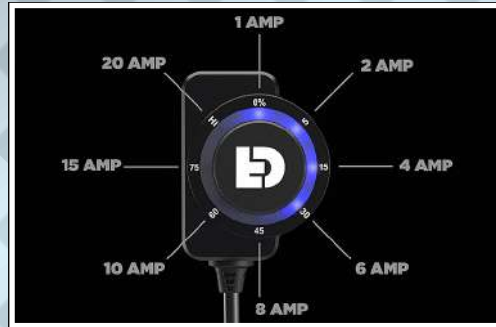

R1250GS/Adventure (19-23)

DialDim™ Lighting Controller

DNL.WHS.25600

¥57,000 (税抜)

別売ライティングキット

R1250GS/Adventure

PICK UP MODEL

nexxs 検索 nexxs.co.jp
E-Mail : top@nexxs.co.jp
営業時間 / 9:00~17:00
定休日 / 土・日・祝・祭日