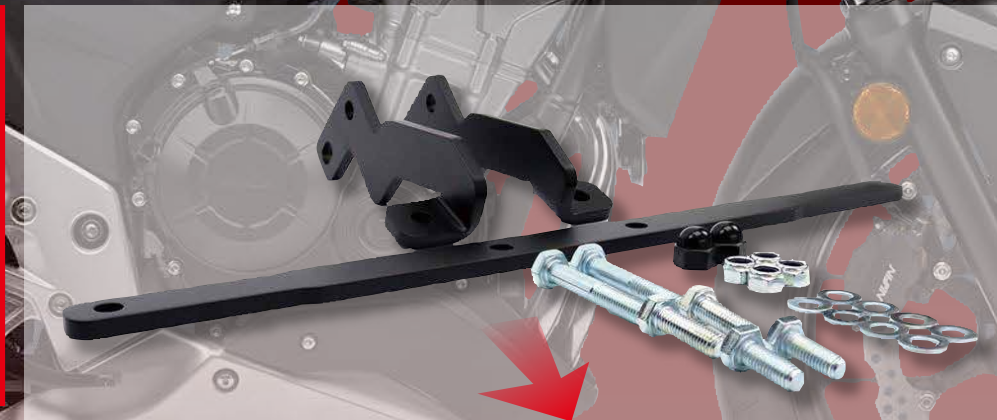

## DENALI Lighting Kit

補助ライトマウント **新発売!**

# CB400X/500X(13-17)

**LAH.01.10400**  
#4573382088769

組み立てイメージ

**¥15,000 (税抜)**

別売ライト取り付けイメージ

別売

TT-DR1 ¥49,000(税抜)

DENALI LED ライトは、少ない消費電力ながら、標準的なオートバイのハイビームより遠くまで光が届き、50,000 時間 (6 年) という平均寿命の長さが特徴です。