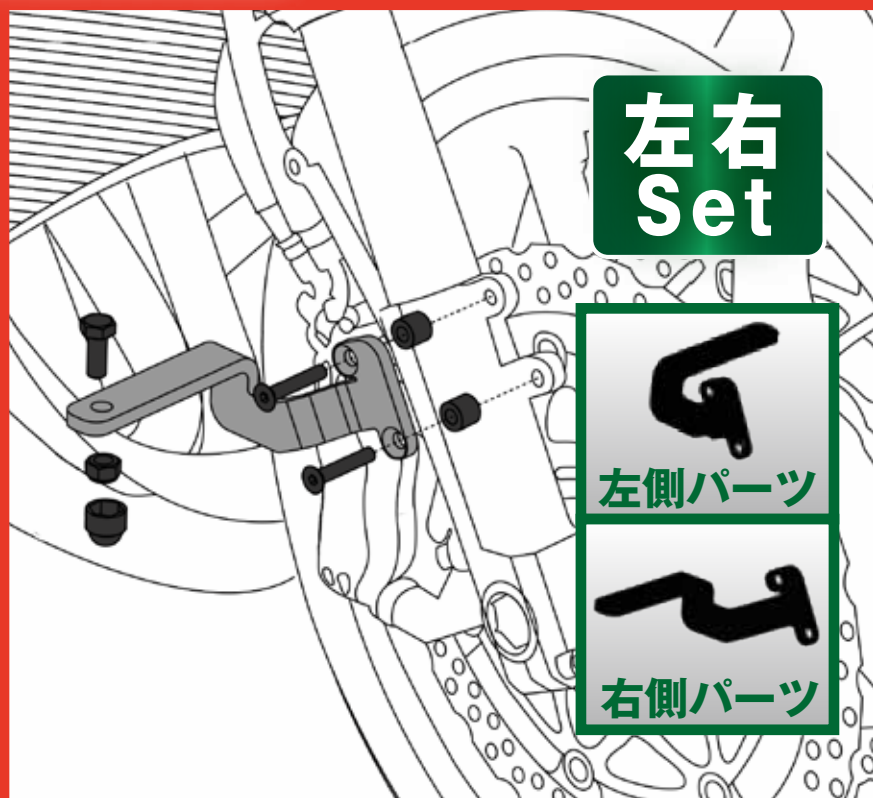

DENALI Lighting Kit

補助ライトマウント

新発売

GTR1400(08-14)

別売ライト取り付けイメージ

別売

TT-DR1 ¥49,000(税抜)

DENALI LED ライトは、少ない消費電力ながら、標準的なオートバイのハイビームより遠くまで光が届き、50,000 時間 (6 年) という平均寿命の長さが特徴です。