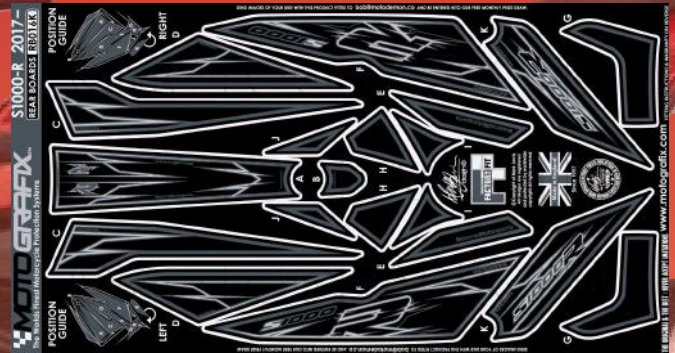

# S1000R (17-)

# BODY PAD

各種 ¥11,000 (税抜)

**NB018K**  
#4573382093695

**KB018K**  
#4573382093671

**RB016K**  
#4573382093718

リアパッド

**NB018R**  
#4573382093701

**KB018R**  
#4573382093688